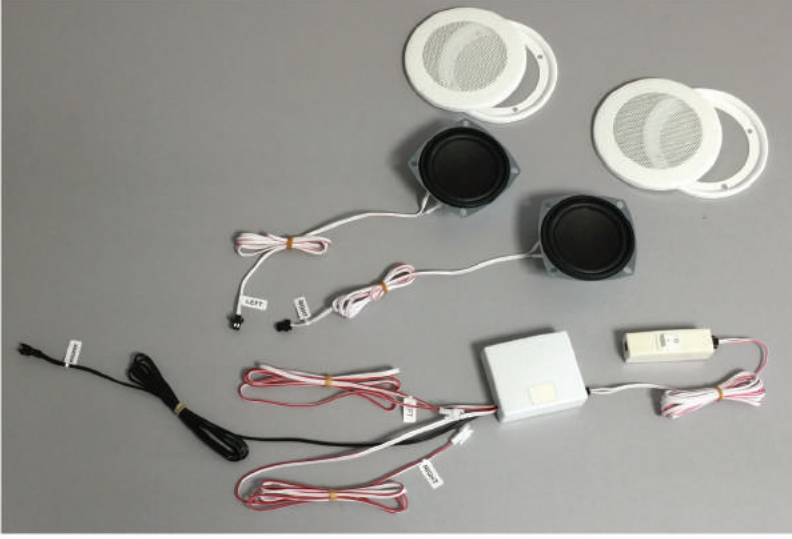

8085

BLUETOOTH SOUND SYSTEM

- Stereo music streaming with Bluetooth connection
- 3x15W max. voice output including seperate sub-woofer
- 12V 1A DC input

BLUETOOTH MÜZİK SİSTEMİ

- Bluetooth üzerinde müzik/ses aktarımı
- 3x15W max. ses çıkışı
- 12V 1A DC enerji girişi
- Fırın boyalı çelik hoparlör kapağı

8087