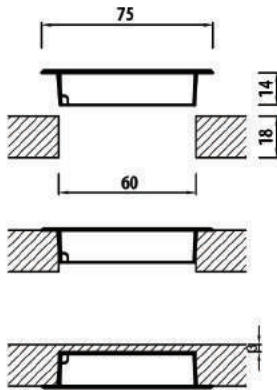

Qi WIRELESS CHARGER

- Qi Wireless charging transmitter
- Hidden and "desktop" usage
- Input: DC: 12V/2A. Output: 5V, 1A
- Effective usage distance: 3 to 5 MM;
- Office desks, teen/kids rooms: bed-study desk, bedside table, plasma unit
- 12V adaptor need to be ordered separately
- Smartphone's that Support Qi Charging
  Samsung Galaxy S7 / S6 / S6 Edge
  Google Nexus 4 / 5 / 6 / 7 (2nd gen)
  LG G3 / Optimus G PRO-- Nokia Lumia 920/ 928 / 1020
  HTC Droid DNA / 8X-- Motorola Droid Maxx / Droid Mini
  iPhone/ iPad needs appropriate external receiver pad