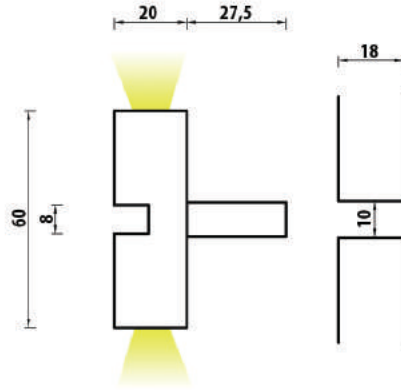

5835

GLASS SHELF LAMP CAM RAF LAMBASI

- 2 pcs 1W power led lamp
- 60° clear light cone
- 3000K color
- 3x1W power led driver
- 12V power supply

- 2 adet 1W power led
- 60° ışık açısı
- 3000K ışık rengi
- 3x1W power led driver
- 12V ile çalışma