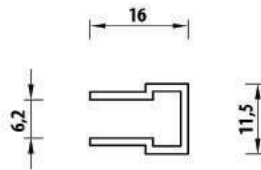

5945

GLASS SHELF LAMP CAM RAF LAMBASI

- Led strip lamp with profile
- extruded aluminum body
- for 6mm glass shelves
- 2700K or 7000K color
- 12V power supply

- Profil içinde şerit led
- alüminyum profil gövde
- 6mm cam raf için
- 2700K /7000K led rengi
- 12V ile çalışma