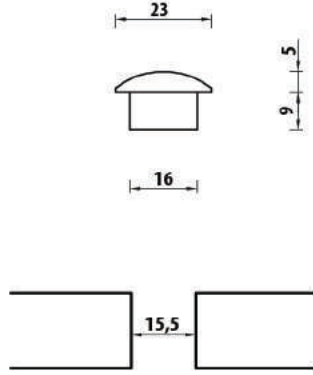

5700

LINEER LED PVC PROFİL

- Led strip lamp with profile
- Extruded aluminum body
- Polycarbonate cover+ ABS caps
- Flush mounting
- 2700K or 7000K color
- 12V power supply

- Profil içinde şerit led
- Alüminyum profil gövde
- Polikarbonat ön kapak+ABS kapamalar
- Yüzey montaj
- 2700K /7000K led rengi
- 12V ile çalışma