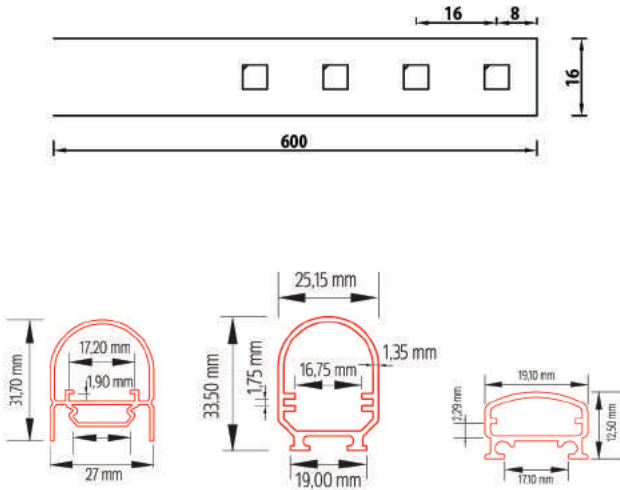

PIXEL LED SİSTEM

- Adreslenebilir led sistemi
- APA102 standardında 50x50 RGB led
- Led içinde kontrol çipi
- Farklı kontrol kartı ile uyumlu çalışma: Pixel-Pusher.
- LEDLabs iOS uygulaması ile uyumlu
- Ölçeklenebilir PCB tasarımı
- Opsiyonel Polikarbonat Taşıyıcı Profil
- 5V çalışma gerilim